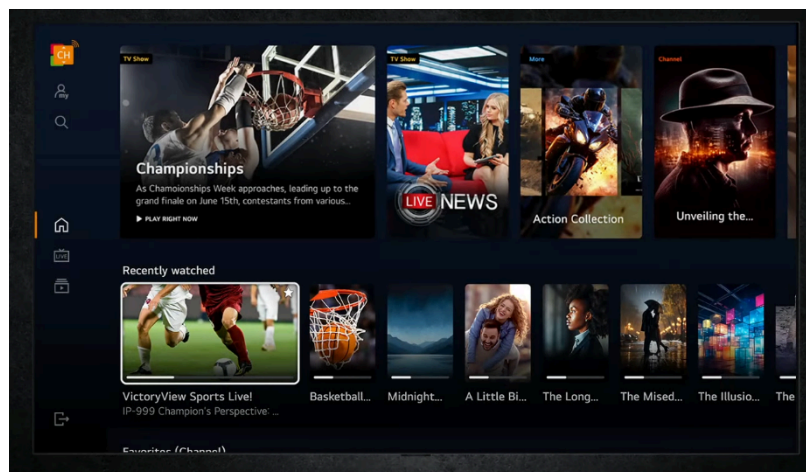

La fotografía que se debe proporcionar a LGEES debe mostrar el televisor con la aplicación LG Channels abierta. Para ello, es posible que el equipo necesite conexión a internet. A modo ilustrativo, las imágenes a compartir deberán seguir el siguiente ejemplo: